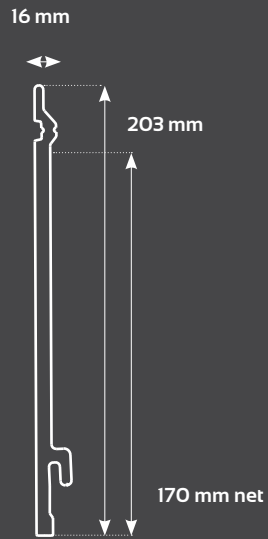

**RACCORD
SANS
JONCTION**

Spécifications produit

Type	Simple lame 17cm plat à recouvrement	
Matière	Epaisseur: 7mm	
	Poids/ longueur:	Couleurs légères 2.24KG / 3.2 M Couleurs foncées 2.14KG / 3.2 M
	Poids/M ² :	4.12kg/m ² 3.93kg/m ²
	Densité:	510kg/m ³
	Coéfficient de dilatation:	5 x 10 ⁻⁵ / °C (DIN 53377)
Conductivité thermique: 0,07 W/Mk +/- 0.01		
Aspect	Surface texturée bois pin brossé	
Emballage	Longueur profil: 3,20m	
	6 longueurs / paquet	
	1 paquet = 3,264 m ²	