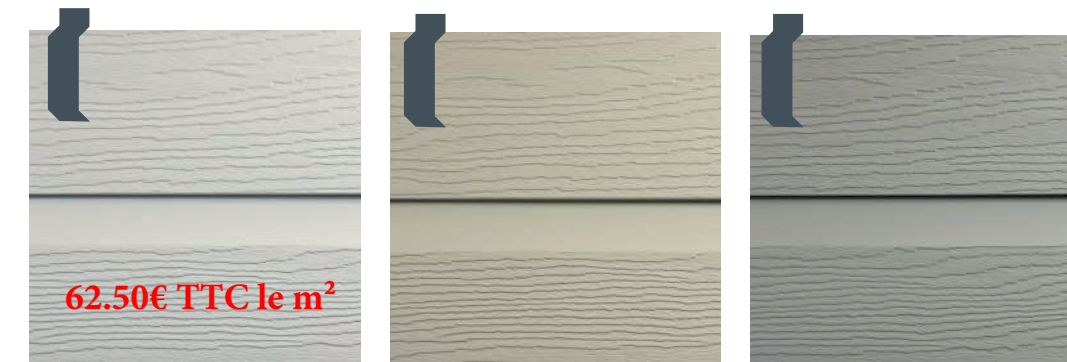

DÉCORS

62.50€ TTC le m²

BLANC - **B**

CRÈME MAT - **CM**

GRIS CLAIR - **GC**