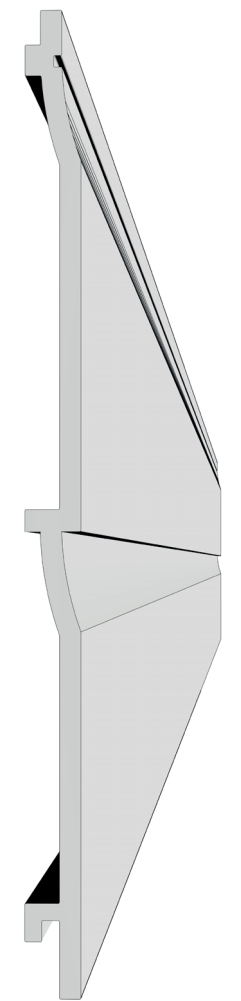

BARDAGE BARCEL

300 MM

Décor présente : BARCEL 300 GRIS CLAIR ET BLANC

CARACTÉRISTIQUES TECHNIQUES

MATIÈRE	PVC cellulaire
HAUTEUR UTILE	300 mm
LONGUEUR	5 m
ÉPAISSEUR	18 mm
GARANTIE	10 ans
SURFACE D'UNE LAME	1,5 m ²

NORMES ET CERTIFICATIONS

66.50€ TTC le m² sauf le Blanc

DÉCORS

62.50€ TTC le m²

BLANC - **B**

CRÈME MAT - **CM**

GRIS CLAIR - **GC**

BLEU GRIS - **BG**

NACRÉ - **N**

Le Bardage BARCEL, un revêtement extérieur durable et efficace qui apportera une nouvelle finition à votre façade. Il contribue à une meilleure efficacité énergétique et garantit d'excellentes propriétés techniques.